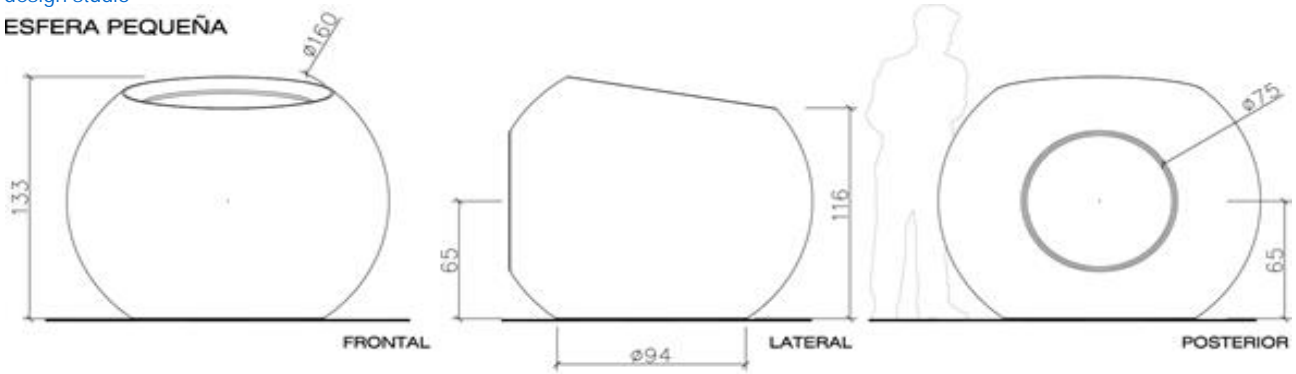

Els seus dos models, de mesures diferents, es caracteritzen pels laterals facetats que permeten combinar les jardineres entre si. D'aquesta manera s'aconsegueix un joc volumètric d'interseccions que generen illes o límits vegetals segons les necessitats del projecte. Les possibilitats, gairebé infinites, d'encadenament faciliten una gran versatilitat d'ordenació, amb formes múltiples i dimensions variables. El tall en els laterals de la jardineria possibilita a més la col·locació de les Esferes contra murs o cantonades. No precisa d'ancoratge per a la seva instal·lació.

ESFERA

Jardineres
emiliana design studio
2016

Fitxa tècnica

(1) Formigó armat, Carta de colors estàndars, Decapat i hidrofugat, Capacitat: 1240 litres / 2455 litres. / Recolzat a terra / 1620 Kg., 2212 Kg

ESFERA

Jardineres
emiliana design studio
2016

ESFERA PEQUEÑA

ESFERA GRANDE