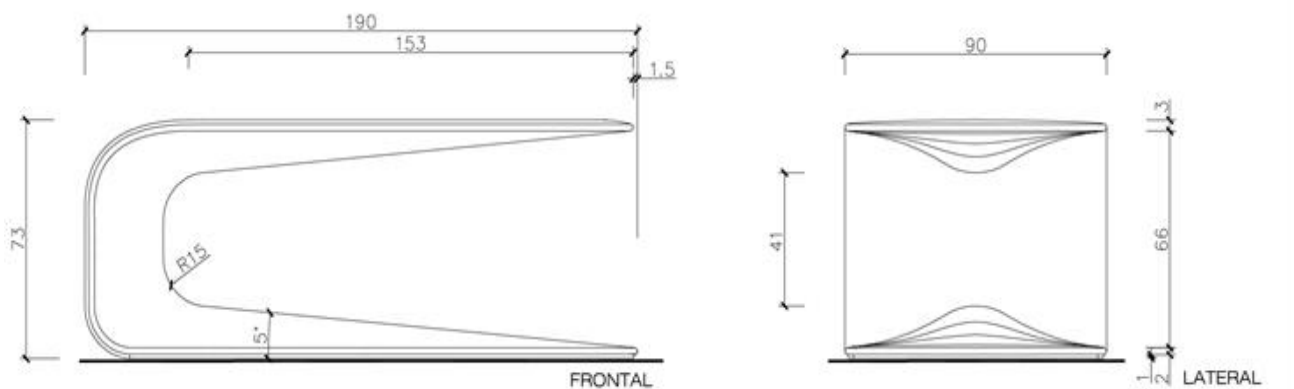

GRASSHOPPER

SEIENTS /Bancs sense Respatller

Makoto Fukuda

2014 MESA GRASSHOPPER