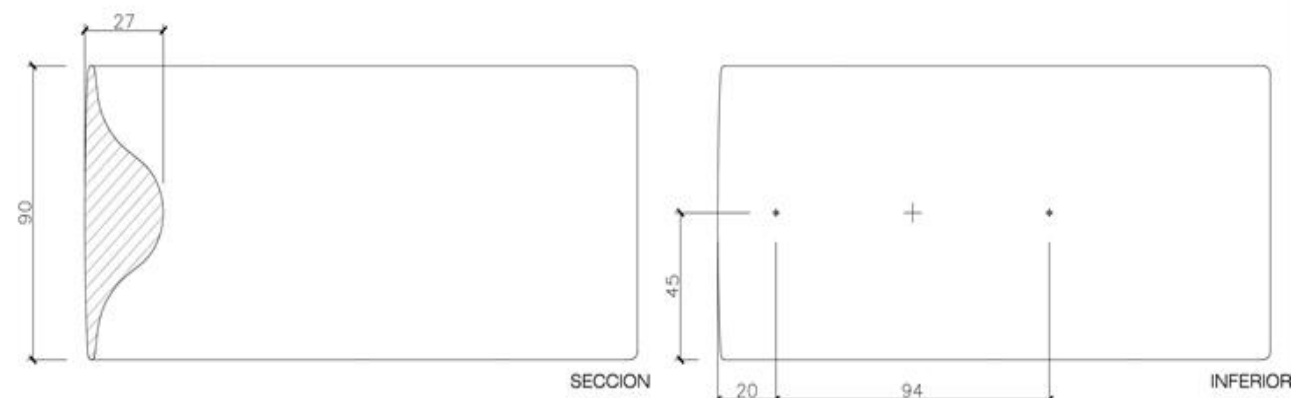

GRASSHOPPER

SEIENTS /Bancs sense Respatller

Makoto Fukuda

2014 MESA GRASSHOPPER