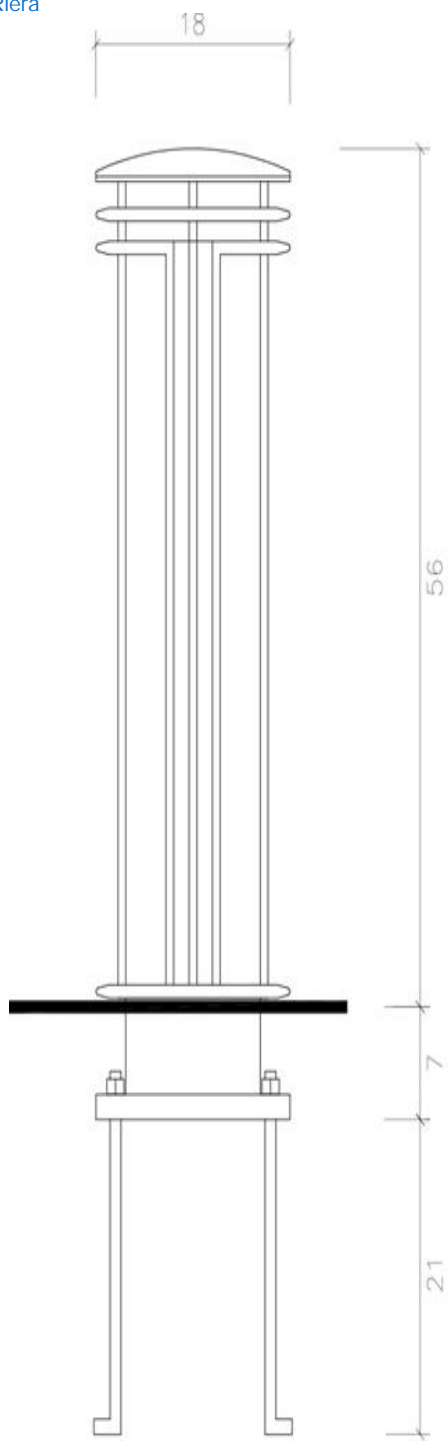

Lluminàries

Antoni Riera

1990

Memòria

LAMBDA

Lluminàries
Antoni Riera
1990

Fitxa tècnica

(1) Cos de ferro forjat , Pintura de polièster, negre efecte forja. (2) Difusor tub de metacrilat extrusionat opal de 3mm espesor. (3) LED en corona 13W / 1100 lm / 3000K / CRI>80 / IP65 - IK07, Driver 220 - 240 VAC. / 50 - 60 Hz. / Ancorat per mitjà de cargols / 22 Kg.

LAMBDA

Luminàries
Antoni Riera
1990

FRONTAL

LAMBDA BOLARDO /
LAMBDA BOLLARD

SECCION

LAMBDA BALIZA /
LAMBDA BEACON

SECCION