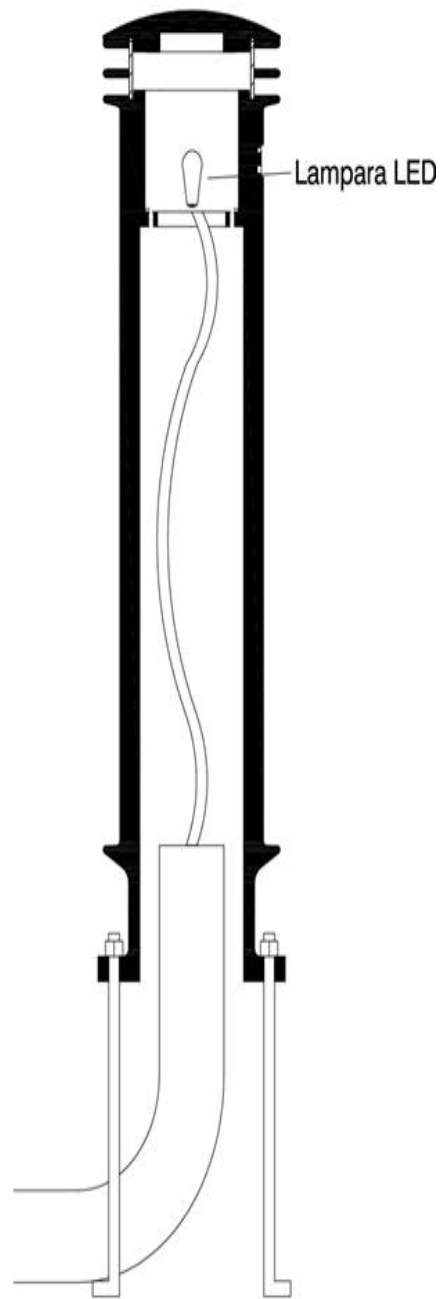

Lluminàries

Antoni Riera

1990

Memòria

LAMBDA

Lluminàries
Antoni Riera
1990

Fitxa tècnica

(1) Cos de ferro forjat , Pintura de polièster, negre efecte forja. (2) Difusor tub de metacrilat extrusionat opal de 3mm espesor. (3) LED en corona 13W / 1100 lm / 3000K / CRI>80 / IP65 - IK07, Driver 220 - 240 VAC. / 50 - 60 Hz. / Ancorat per mitjà de cargols / 22 Kg.

LAMBDA

Luminàries
Antoni Riera
1990

FRONTAL

LAMBDA BOLARDO /
LAMBDA BOLLARD

SECCION

LAMBDA BALIZA /
LAMBDA BEACON

SECCION