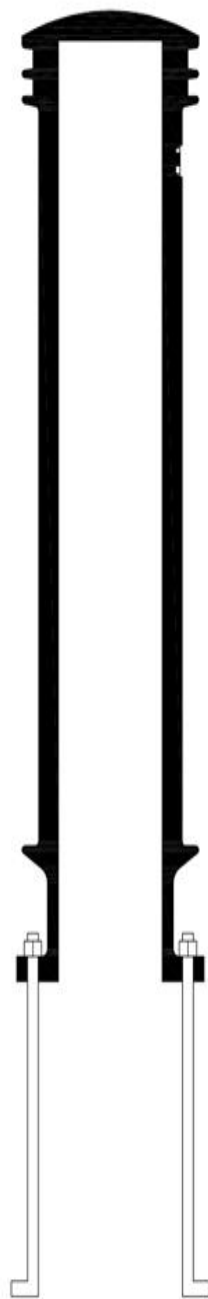

Lluminàries

Antoni Riera

1990

Memòria

LAMBDA

Lluminàries
Antoni Riera
1990

Fitxa tècnica

(1) Cos de ferro forjat , Pintura de polièster, negre efecte forja. (2) Difusor tub de metacrilat extrusionat opal de 3mm espesor. (3) LED en corona 13W / 1100 lm / 3000K / CRI>80 / IP65 - IK07, Driver 220 - 240 VAC. / 50 - 60 Hz. / Ancorat per mitjà de cargols / 22 Kg.

LAMBDA

Luminàries
Antoni Riera
1990

FRONTAL

LAMBDA BOLARDO /
LAMBDA BOLLARD

SECCION

LAMBDA BALIZA /
LAMBDA BEACON

SECCION