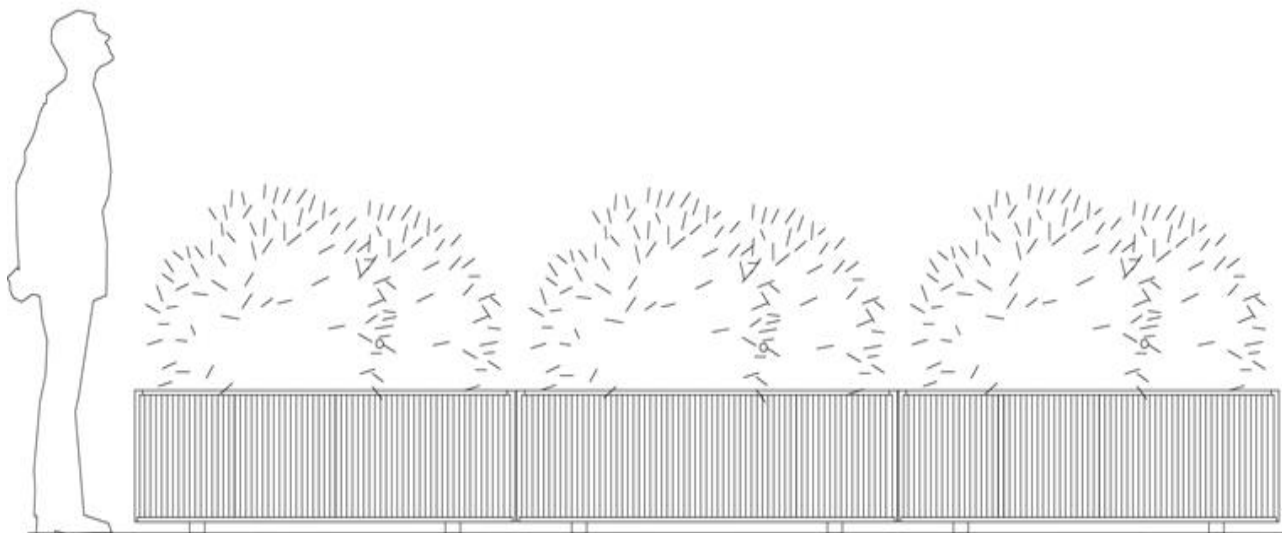

LINEAL

Jardineres
Enric Sória
1999

Escofet®