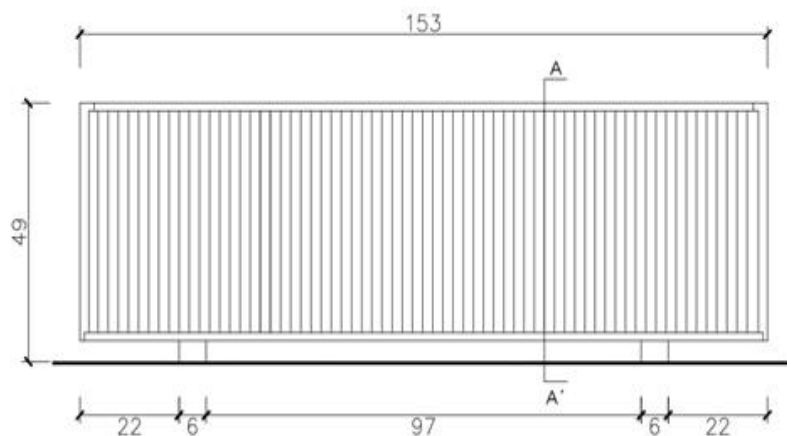

LINEAL

Jardineres
Enric Sória
1999

Escofet®