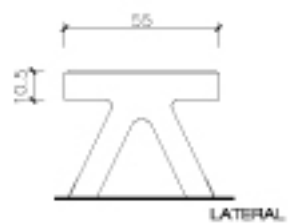

Dissenyada per Nahtrang Disseny, la sèrie inclou els models LINK BANCA, LINK TABURETE i el sorprenent LINK PARED que es serveix de qualsevol superfície vertical per establir-se. Tots ells respecten la mateixa estructura dels suports construïts en acer amb forma de U invertida, i admeten la possibilitat d'escollir el material del seient, formigó o fusta, segons la voluntat de l'usuari.

LINK

SEIENTS /Bancs sense Respatller

Nahtrang Disseny

2007

Fitxa tècnica

(1) Perfils d'acer zincat, Pintat al forn color plata texturitzat. (2) Formigó armat, Gris, Suau decapat. / Ancorat per mitjà de cargols / Banca: 265 Kg., Tamboret: 89 Kg.

LINK

SEIENTS /Bancs sense Respatller

Nahtrang Disseny

2007

BANCA LINK

TABURETE LINK

BANCA LINK PARED

TABURETE LINK PARED