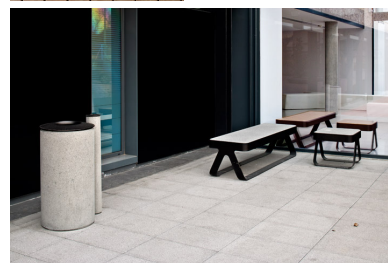

LINK és una peça extremadament urbana i lleugera però alhora plena de contingut i solidesa. Es construeix en dues combinacions possibles: per una banda, l'acer amb el formigó, i per l'altra, l'acer amb la fusta de bambú. La subtileza formal i la combinació de materials de LINK el converteixen en un element d'equilibri dins del paisatge urbà. La seva estructura, que evoca l'essència dels clàssics tamborets plegables, es tradueix en una peça simple i atractiva amb reminiscències orientals.

Dissenyada per Nahtrang Disseny, la sèrie inclou els models LINK BANCA, LINK TABURETE i el sorprenent LINK PARED que es serveix de qualsevol superfície vertical per establir-se. Tots ells respecten la mateixa estructura dels suports construïts en acer amb forma de U invertida, i admeten la possibilitat d'escollir el material del seient, formigó o fusta, segons la voluntat de l'usuari.

LINK

SEIENTS /Bancs sense Respatller

Nahtrang Disseny

2007

Fitxa tècnica

(1) Perfils d'acer zincat, Pintat al forn color plata texturitzat. (2) Formigó armat, Gris, Suau decapat. / Ancorat per mitjà de cargols / Banca: 265 Kg., Tamboret: 89 Kg.

LINK

SEIENTS /Bancs sense Respatller

Nahtrang Disseny

2007

BANCA LINK

TABURETE LINK

BANCA LINK PARED

TABURETE LINK PARED