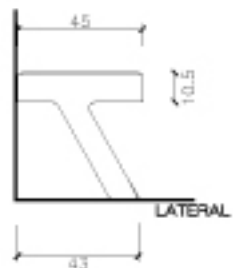

LINK

SEIENTS /Bancs sense Respatller

Nahtrang Disseny

2007

Fitxa tècnica

(1) Perfils d'acer zincat, Pintat al forn color plata texturitzat. (2) Formigó armat, Gris, Suau decapat. / Ancorat per mitjà de cargols / Banca: 265 Kg., Tamboret: 89 Kg.

LINK

SEIENTS /Bancs sense Respatller

Nahtrang Disseny

2007

BANCA LINK

TABURETE LINK

BANCA LINK PARED

TABURETE LINK PARED