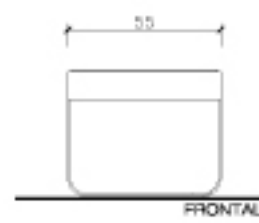

LINK

SEIENTS /Bancs sense Respatller

Nahtrang Disseny

2007

Fitxa tècnica

(1) Perfils d'acer zincat, Pintat al forn color plata texturitzat. (2) Formigó armat, Gris, Suau decapat. / Ancorat per mitjà de cargols / Banca: 265 Kg., Tamboret: 89 Kg.

LINK

SEIENTS /Bancs sense Respatller

Nahtrang Disseny

2007

BANCA LINK

TABURETE LINK

BANCA LINK PARED

TABURETE LINK PARED