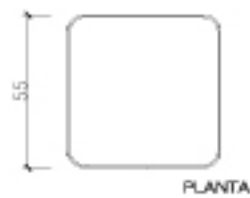

Dissenyada per Nahtrang Disseny, la sèrie inclou els models LINK BANCA, LINK TABURETE i el sorprenent LINK PARED que es serveix de qualsevol superfície vertical per establir-se. Tots ells respecten la mateixa estructura dels suports construïts en acer amb forma de U invertida, i admeten la possibilitat d'escollir el material del seient, formigó o fusta, segons la voluntat de l'usuari.

LINK

SEIENTS /Bancs sense Respatller

Nahtrang Disseny

2007

Fitxa tècnica

(1) Perfils d'acer zincat, Pintat al forn color plata texturitzat. (2) Formigó armat, Gris, Suau decapat. / Ancorat per mitjà de cargols / Banca: 265 Kg., Tamboret: 89 Kg.

LINK

SEIENTS /Bancs sense Respatller

Nahtrang Disseny

2007

BANCA LINK

TABURETE LINK

BANCA LINK PARED

TABURETE LINK PARED