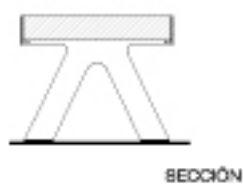

LINK és una peça extremadament urbana i lleugera però alhora plena de contingut i solidesa. Es construeix en dues combinacions possibles: per una banda, l'acer amb el formigó, i per l'altra, l'acer amb la fusta de bambú. La subtileza formal i la combinació de materials de LINK el converteixen en un element d'equilibri dins del paisatge urbà. La seva estructura, que evoca l'essència dels clàssics tamborets plegables, es tradueix en una peça simple i atractiva amb reminiscències orientals.

Dissenyada per Nahtrang Disseny, la sèrie inclou els models LINK BANCA, LINK TABURETE i el sorprenent LINK PARED que es serveix de qualsevol superfície vertical per establir-se. Tots ells respecten la mateixa estructura dels suports construïts en acer amb forma de U invertida, i admeten la possibilitat d'escollir el material del seient, formigó o fusta, segons la voluntat de l'usuari.

LINK

SEIENTS /Bancs sense Respatller

Nahtrang Disseny

2007

Fitxa tècnica

(1) Perfils d'acer zincat, Pintat al forn color plata texturitzat. (2) Formigó armat, Gris, Suau decapat. / Ancorat per mitjà de cargols / Banca: 265 Kg., Tamboret: 89 Kg.

LINK

SEIENTS /Bancs sense Respatller

Nahtrang Disseny

2007

BANCA LINK

TABURETE LINK

BANCA LINK PARED

TABURETE LINK PARED