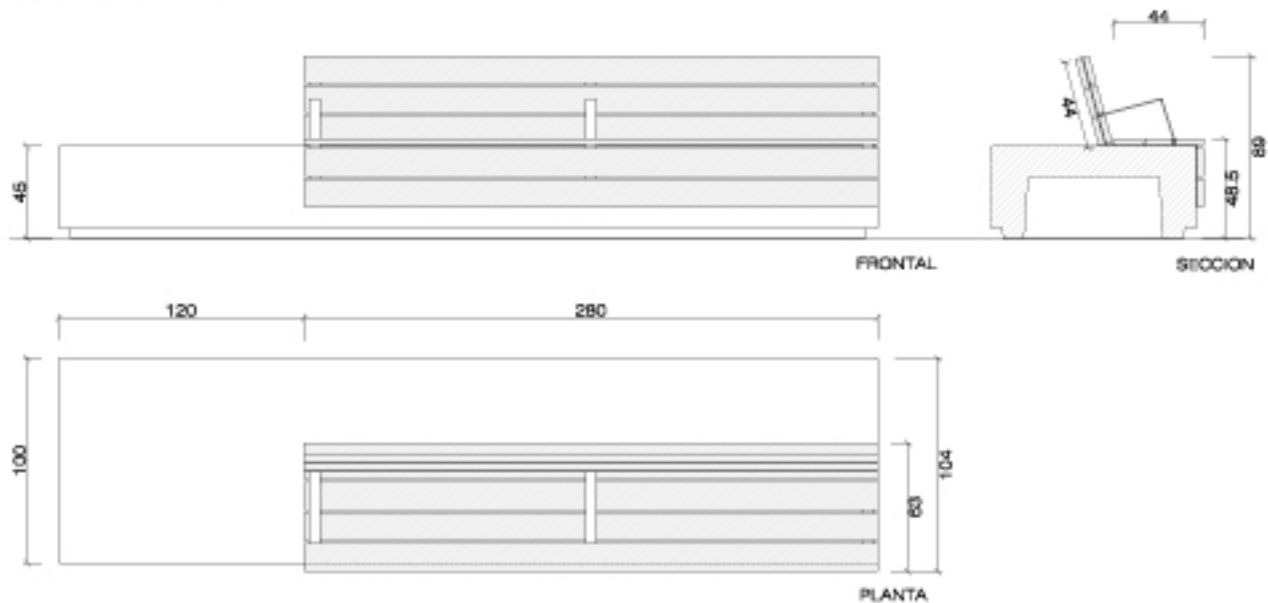

LONGO

SEIENTS /Cadires i Bancs

Manuel Ruisánchez

2008

LONGO BANCO MADERA