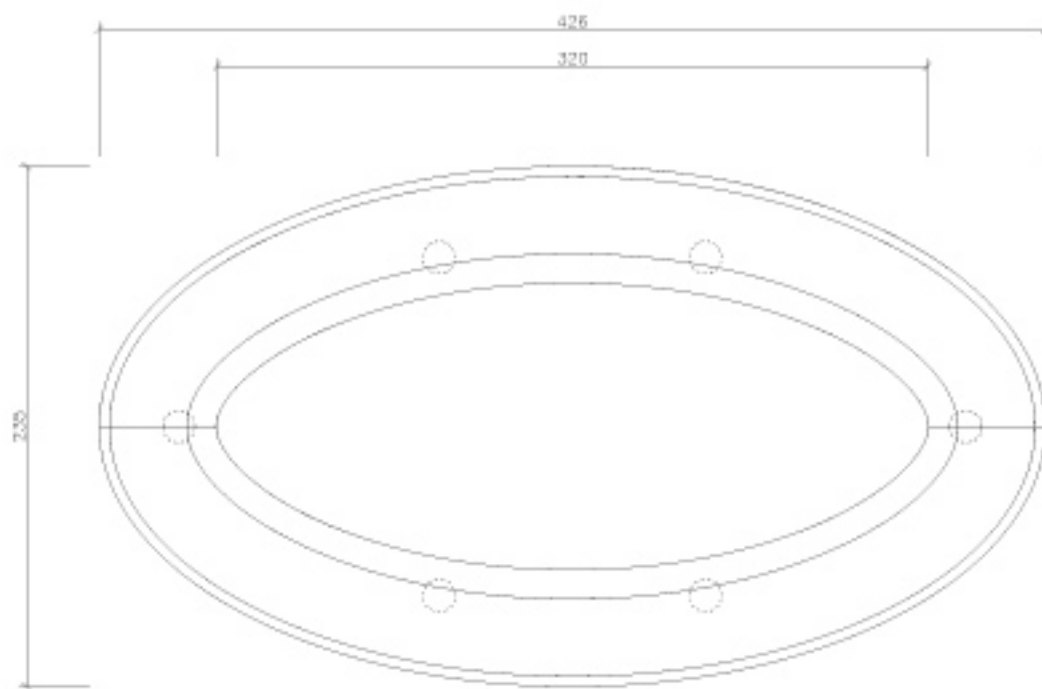

NIU OVALADA

Jardineres
Nahtrang Disseny
2015

Dos unidades para Elipse
Two units for Elipse