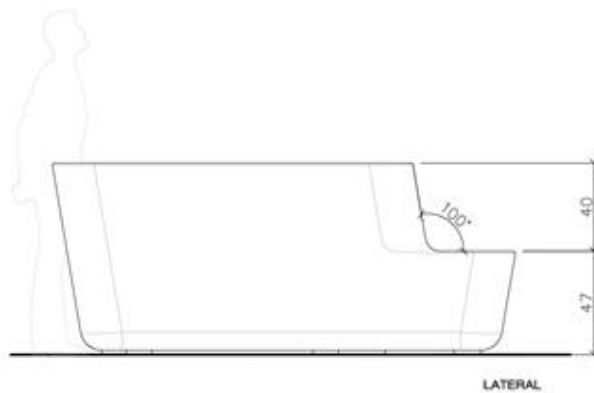

BINARIA

Jardineros

Javier Herrero Studio

2017

BANCO JARDINERA BINARIO