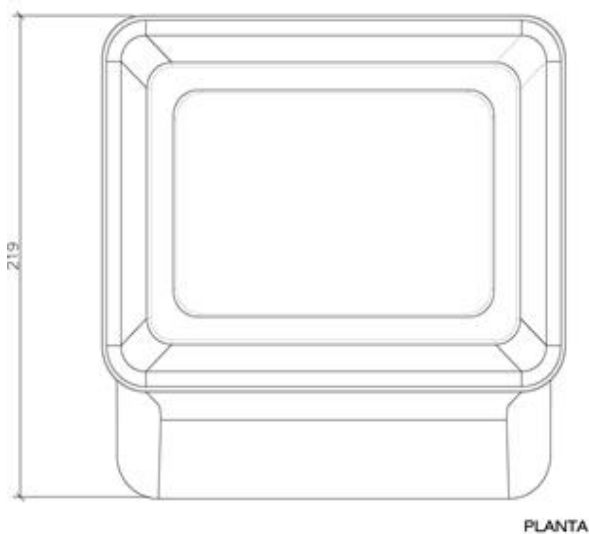

BINARIA

Jardineros

Javier Herrero Studio

2017

BANCO JARDINERA BINARIO