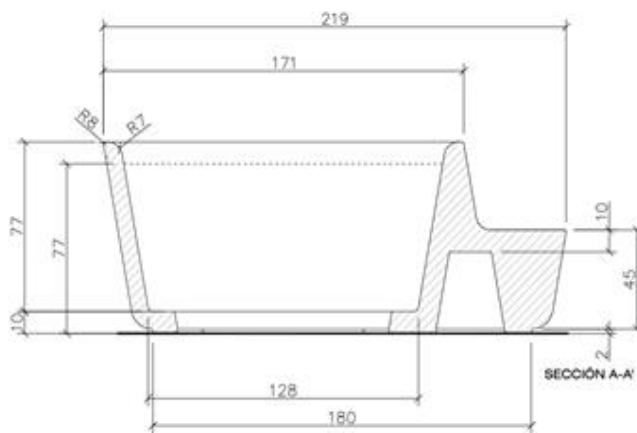

BINARIA

Jardineros

Javier Herrero Studio

2017

BANCO JARDINERA BINARIO