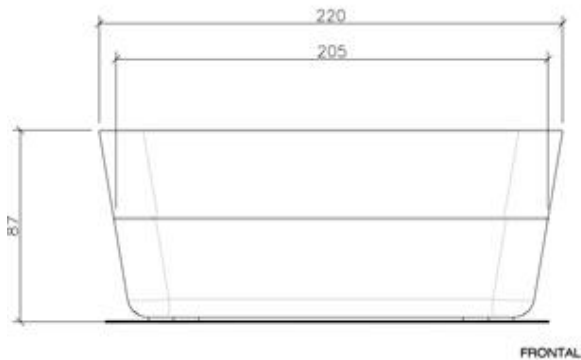

BINARIA

Jardineros

Javier Herrero Studio

2017

BANCO JARDINERA BINARIO